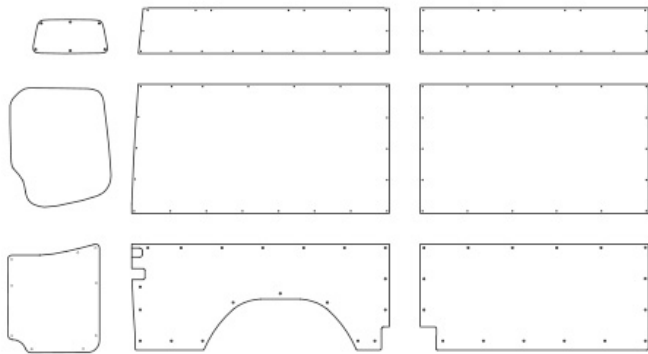

# ÜBERSICHT LADERAUMSEITENWÄNDE

Commercial Vehicle  
Equipment  
Entwicklung - Produktion - Vertrieb

Fahrzeugseite in Fahrtrichtung "Links"

Version "0" - unten/mitte/oben

Fahrzeugseite in Fahrtrichtung "Rechts"

Version "1" - Boden/Decke

Version "2" - Heck/Front - C-/B-Säule