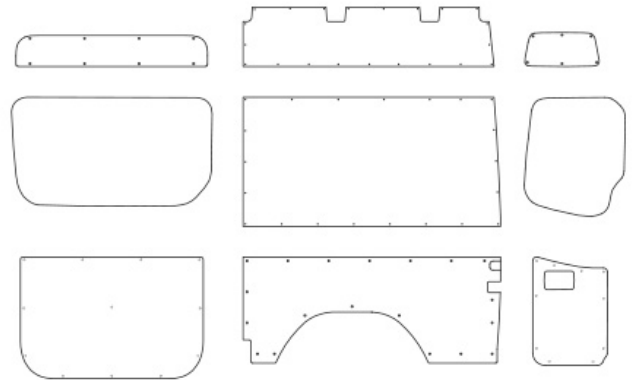

# ÜBERSICHT LADERAUMSEITENWÄNDE

Commercial Vehicle  
Equipment  
Entwicklung - Produktion - Vertrieb

Fahrzeugseite in Fahrtrichtung "Links"

Version "0" - unten/mitte/oben

Fahrzeugseite in Fahrtrichtung "Rechts"

Version "1" - Boden/Decke

Version "2" - Heck/Front - C-/B-Säule